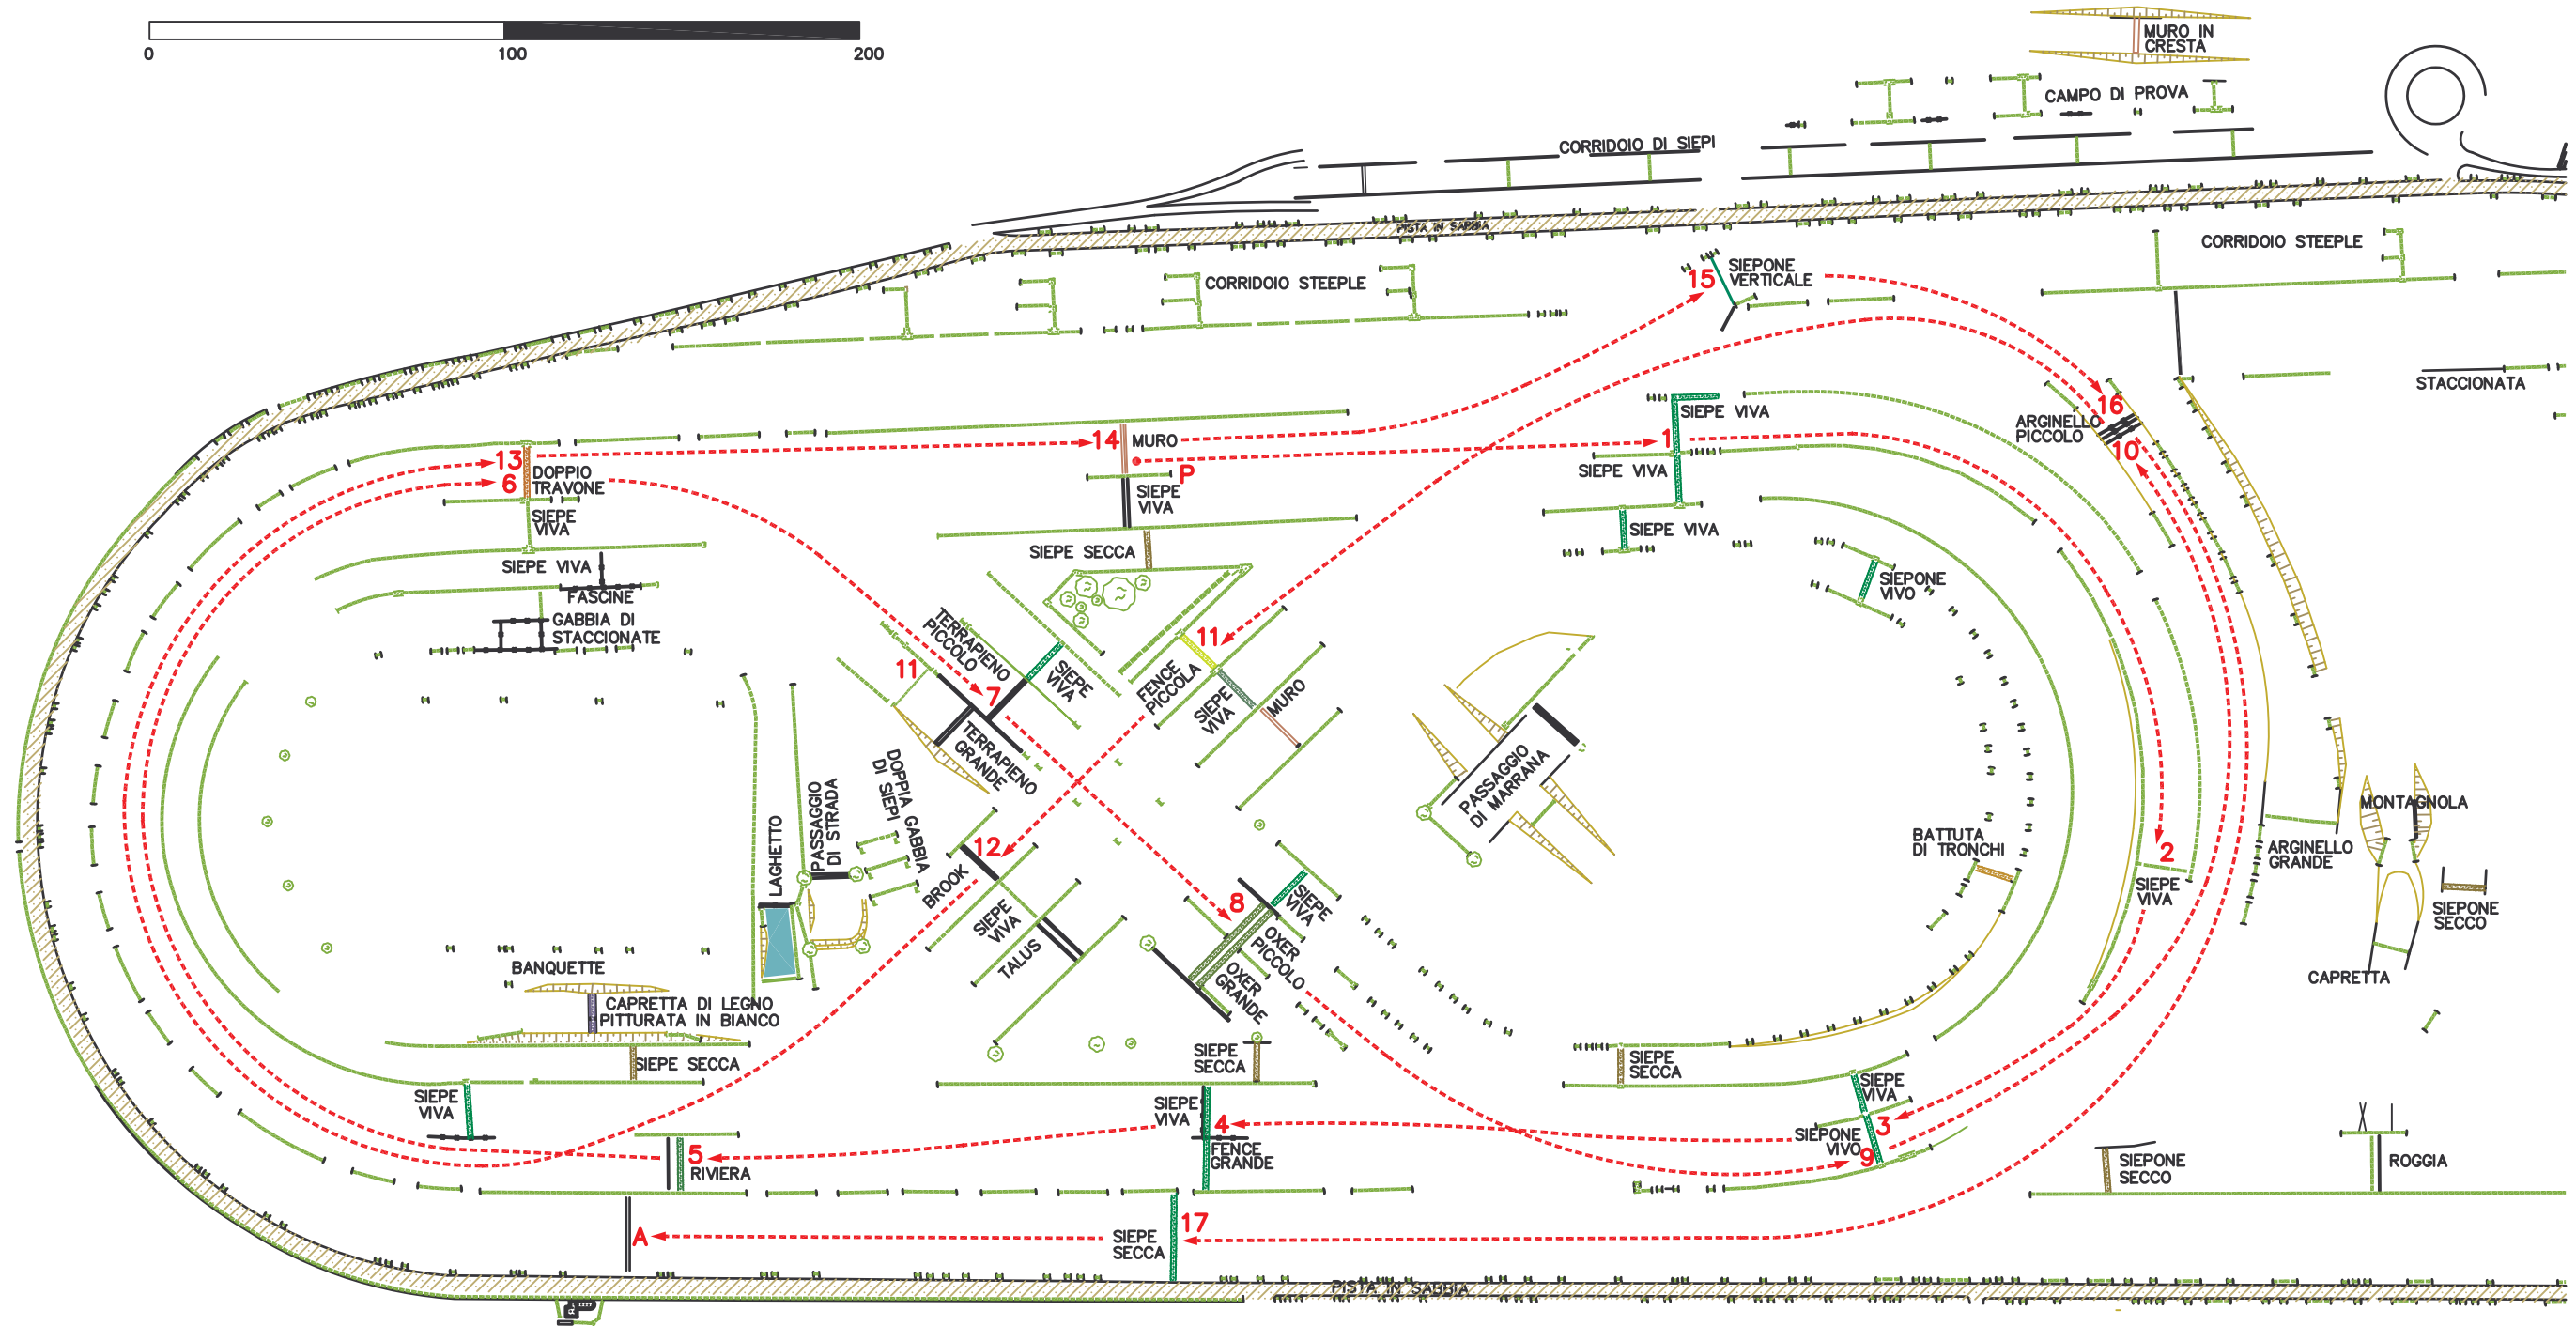

Steeple-Chase mt. 3550 circa

SCALA 1:2000

IPPODROMO DI MAIA