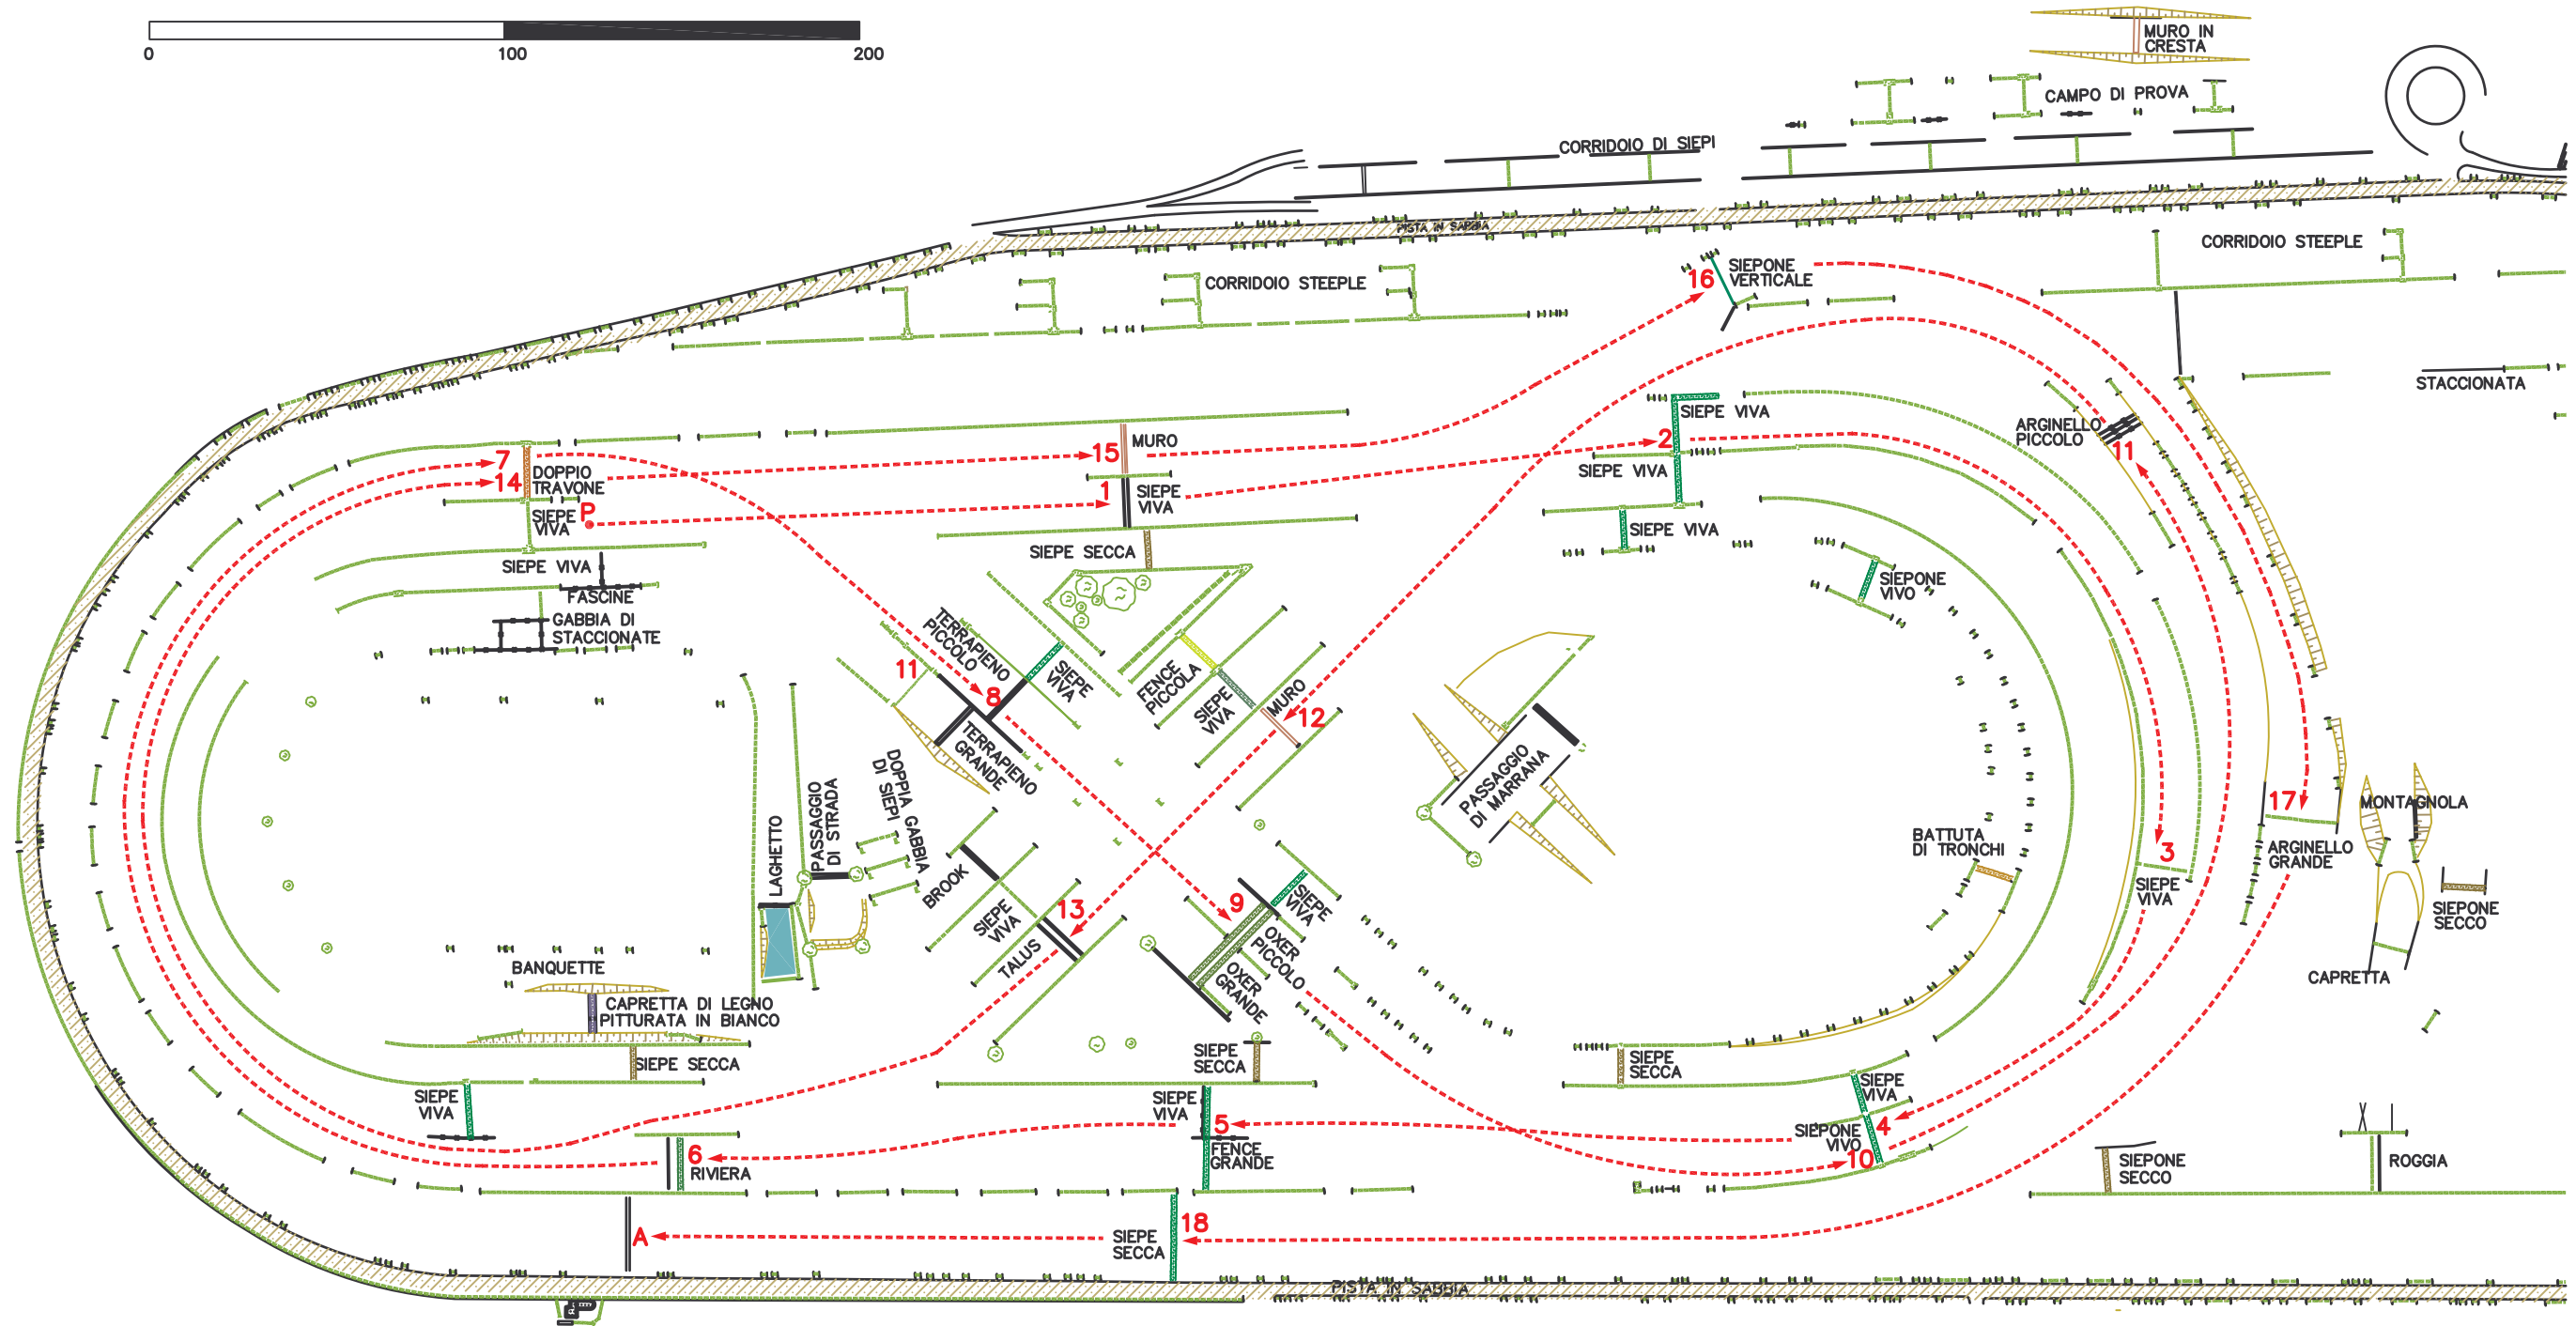

Steeple-Chase mt. 3800 circa

SCALA 1:2000

IPPODROMO DI MAIA