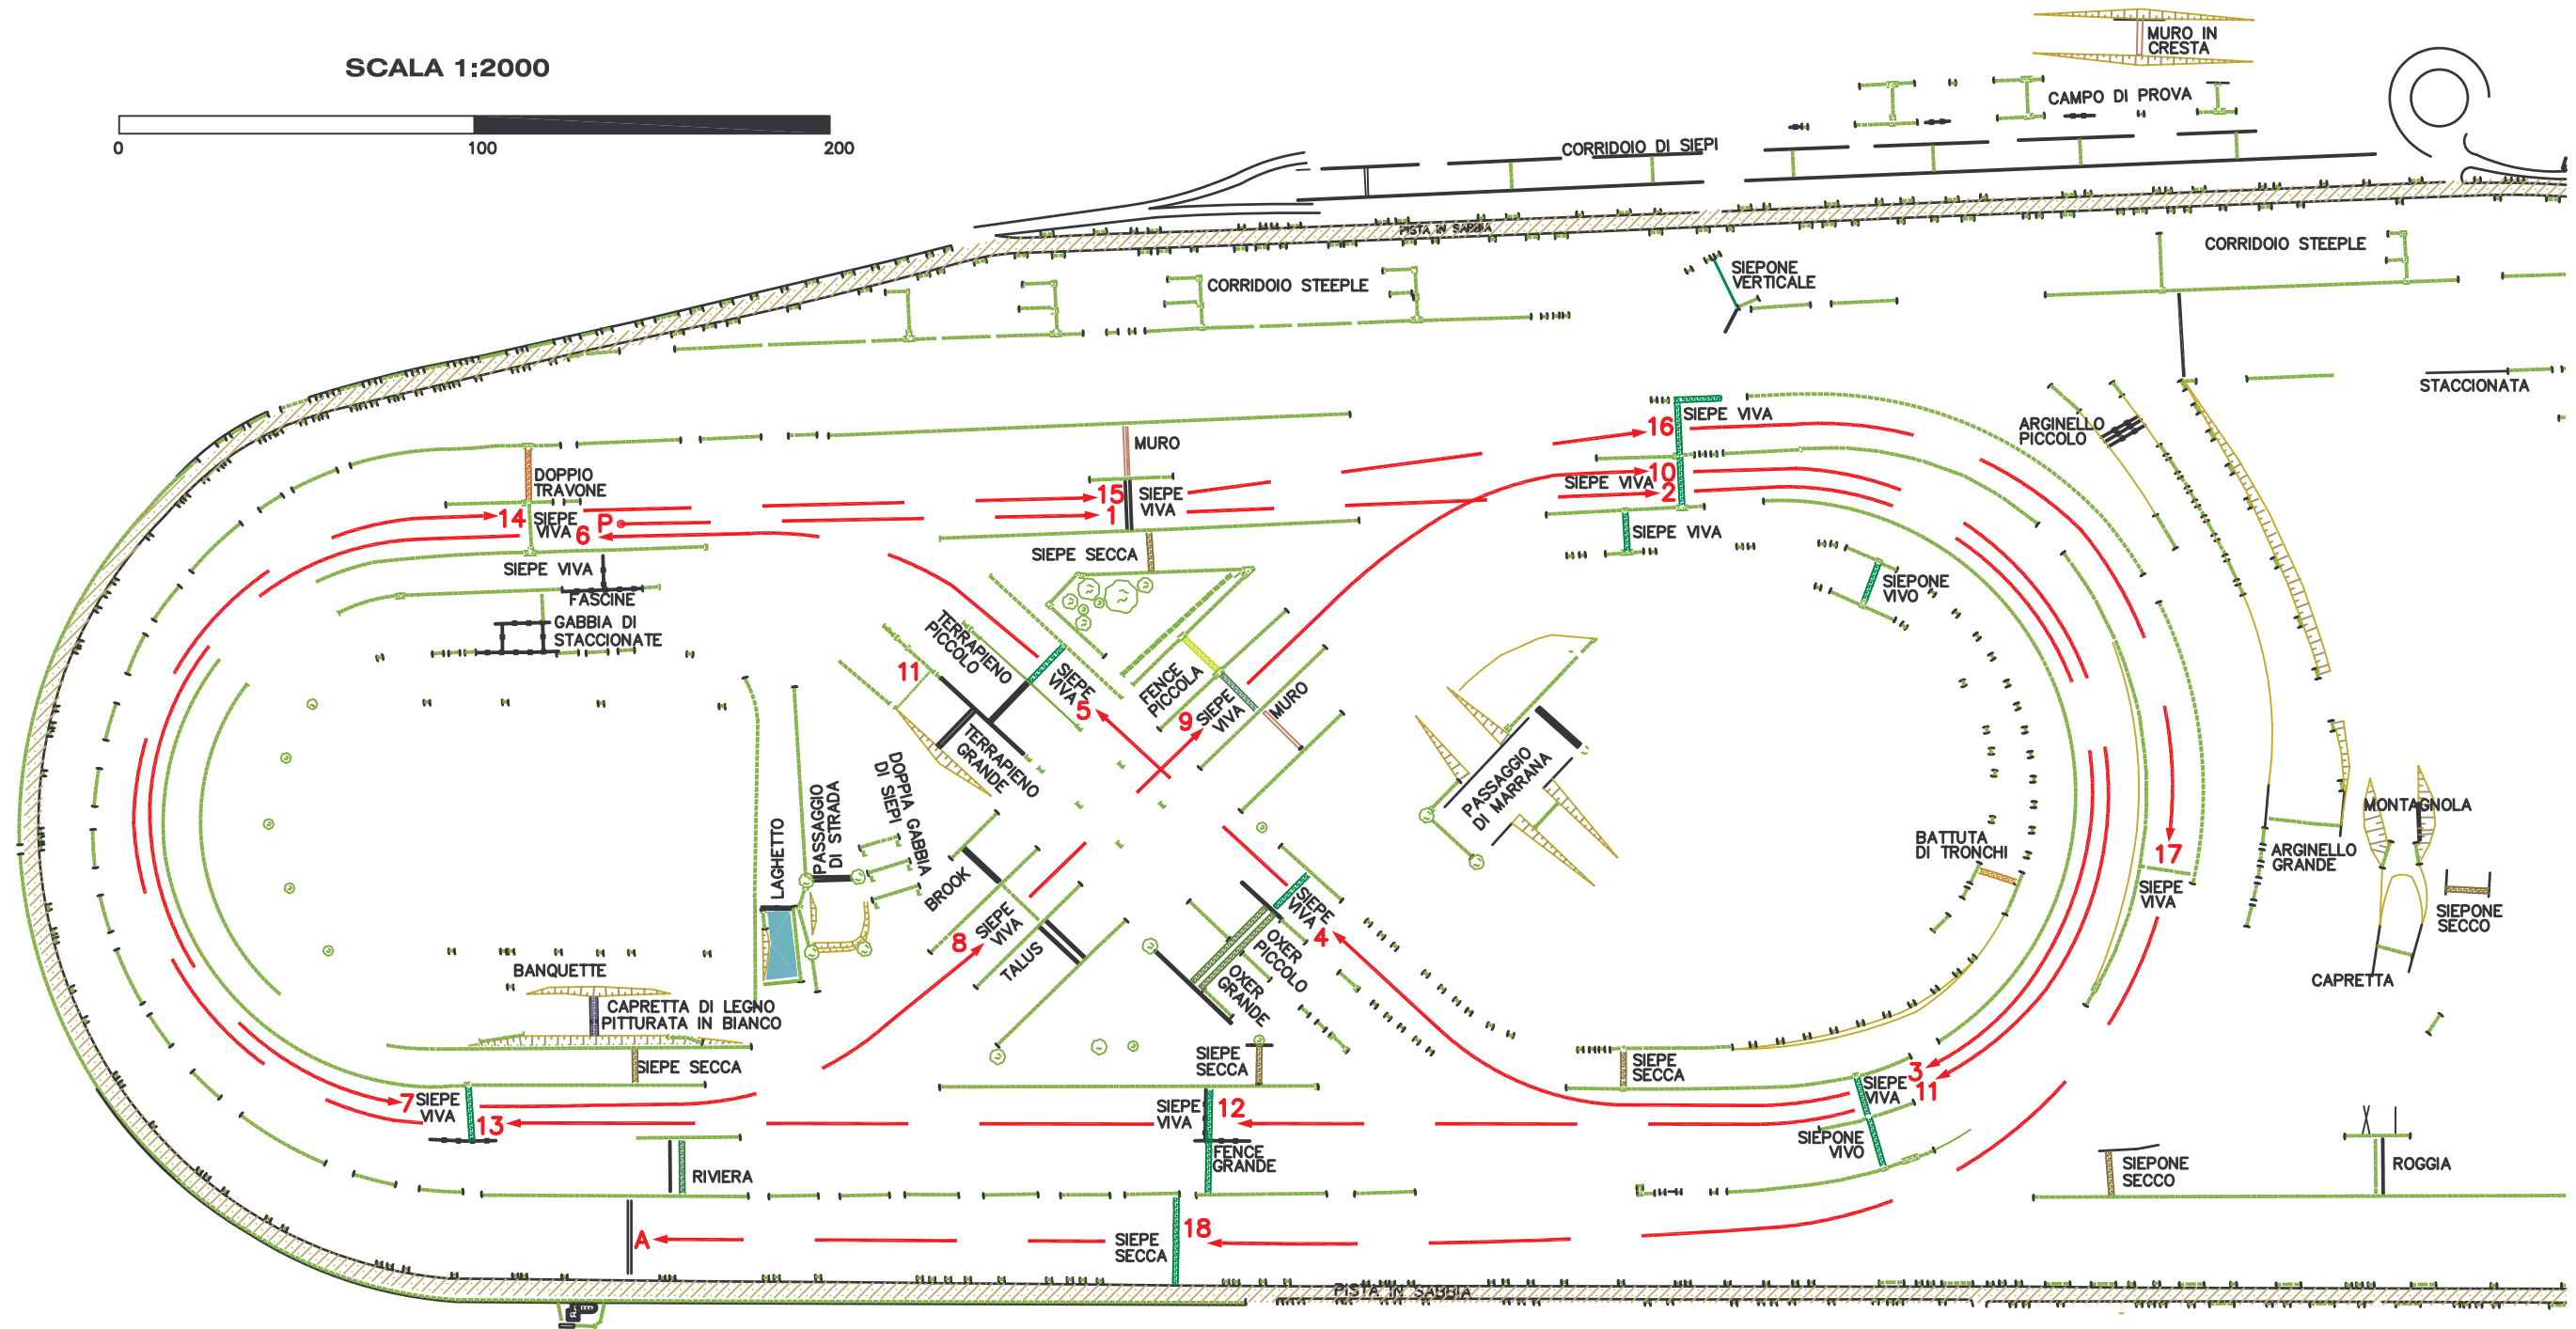

Siepi mt. 3500 circa

PISTA IN OTTO

IPPODROMO DI MAIA