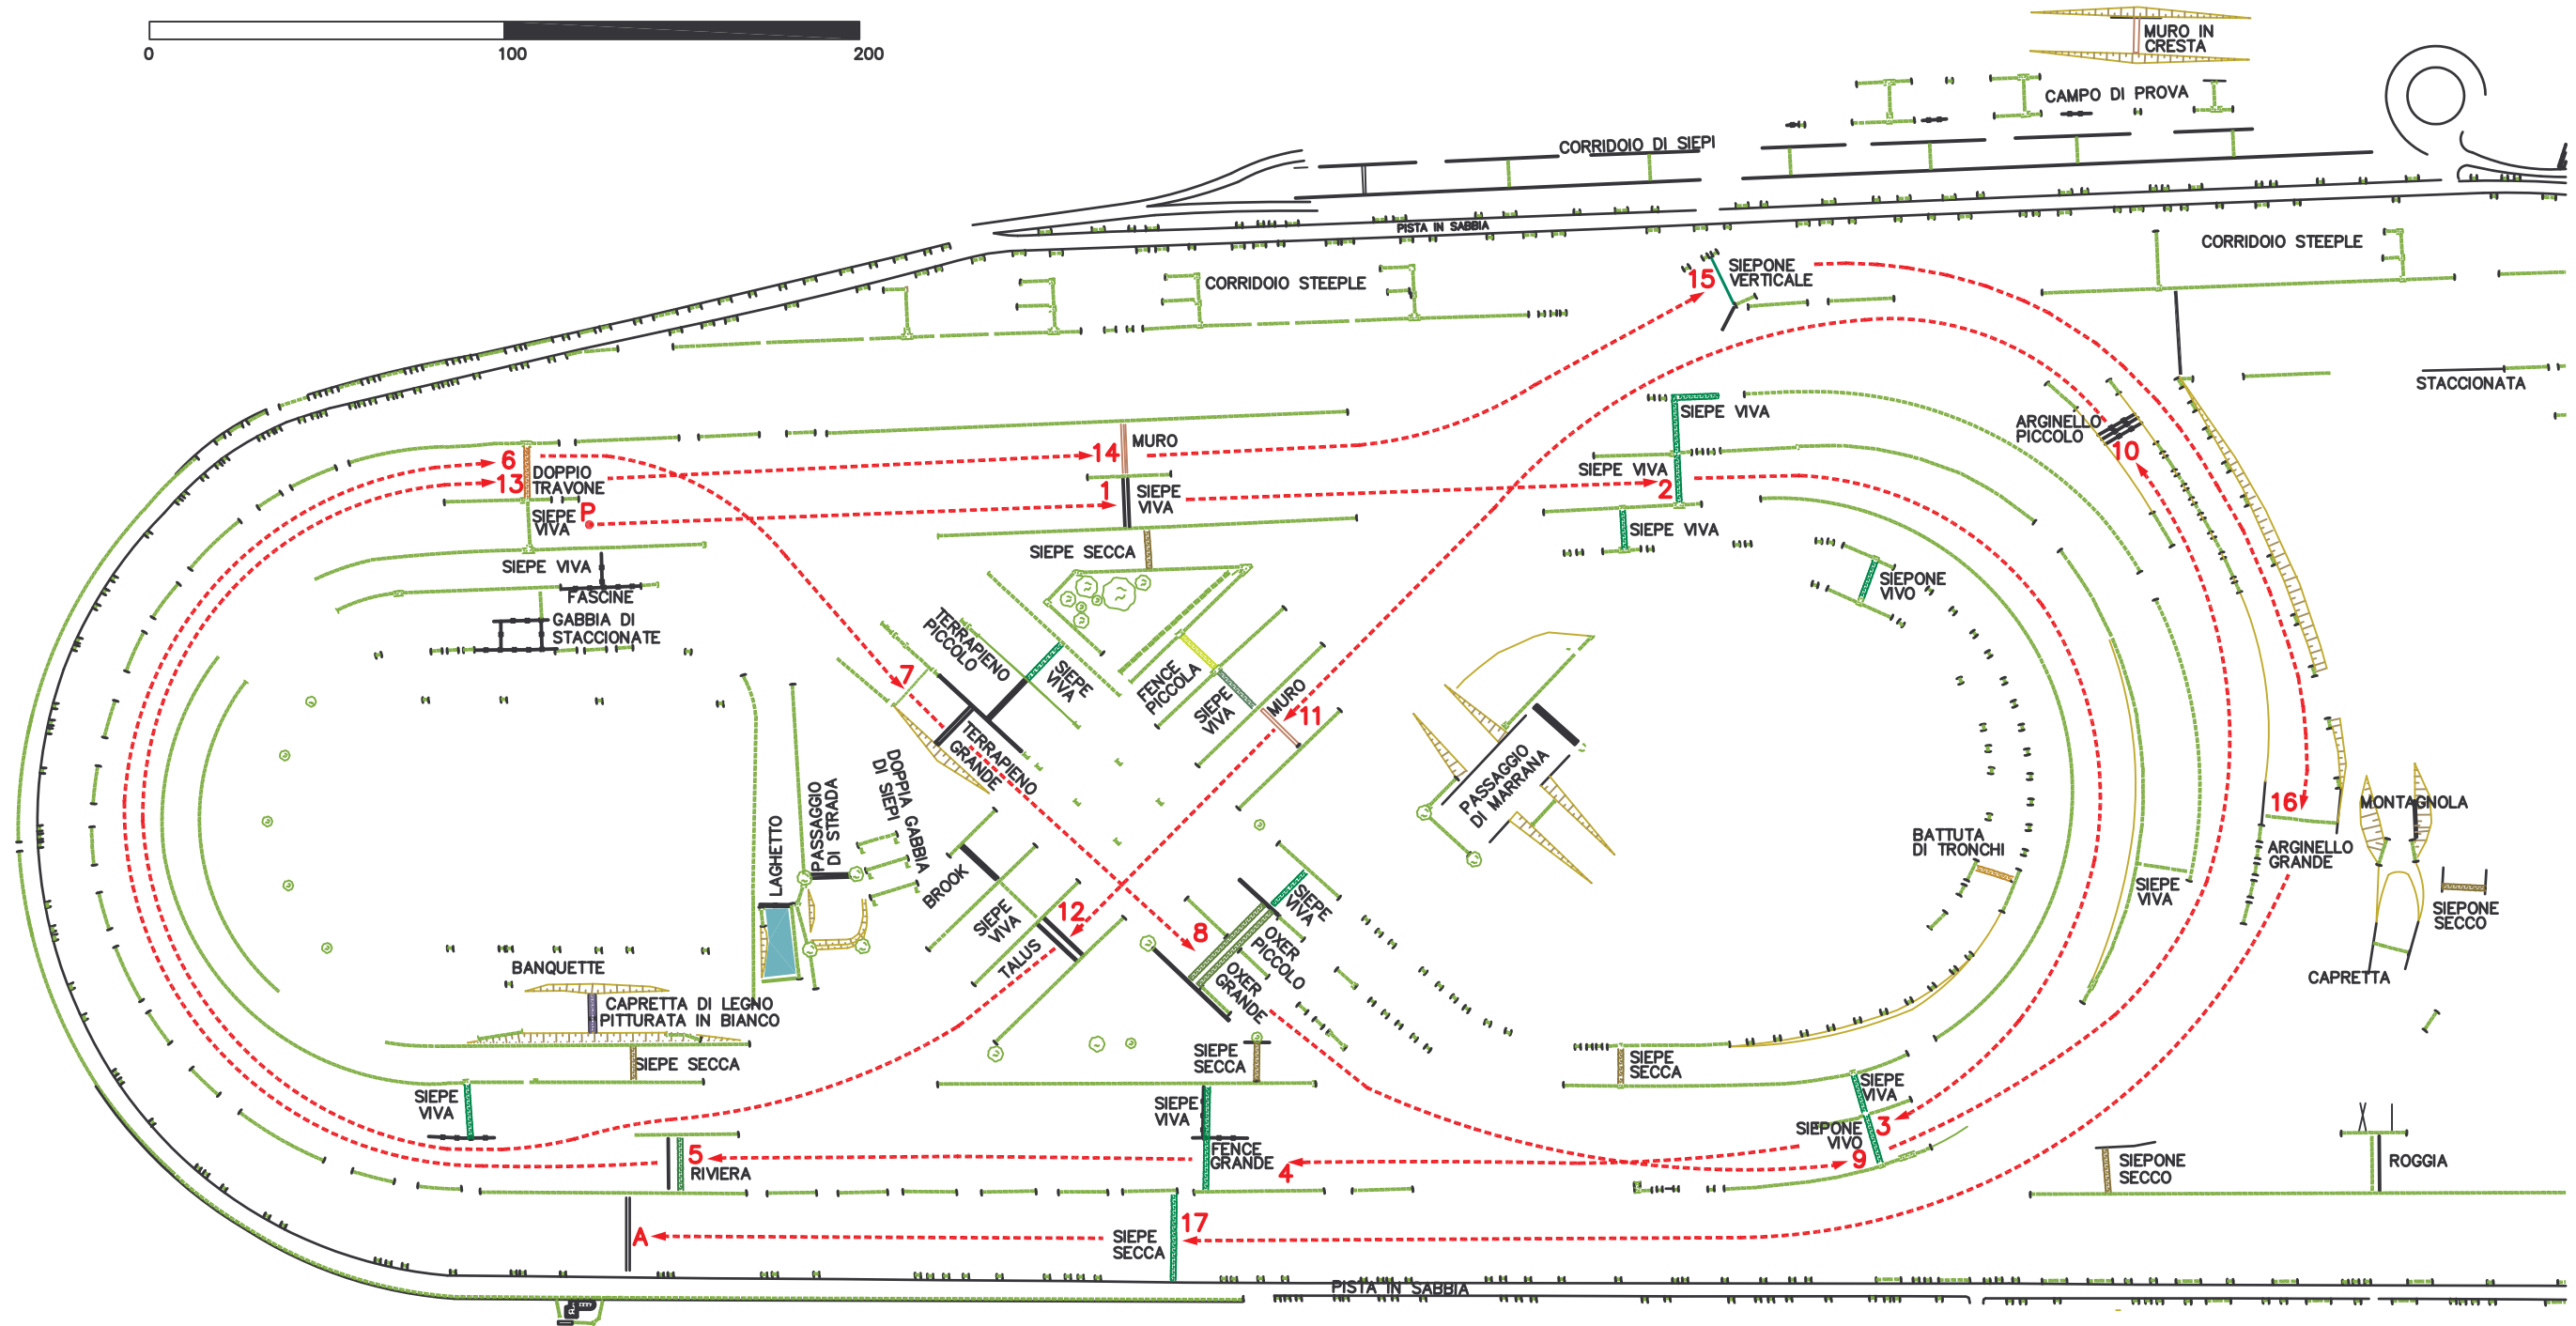

# Steeple-Chase mt. 3900 circa

SCALA 1:2000

## IPPODROMO DI MAIA