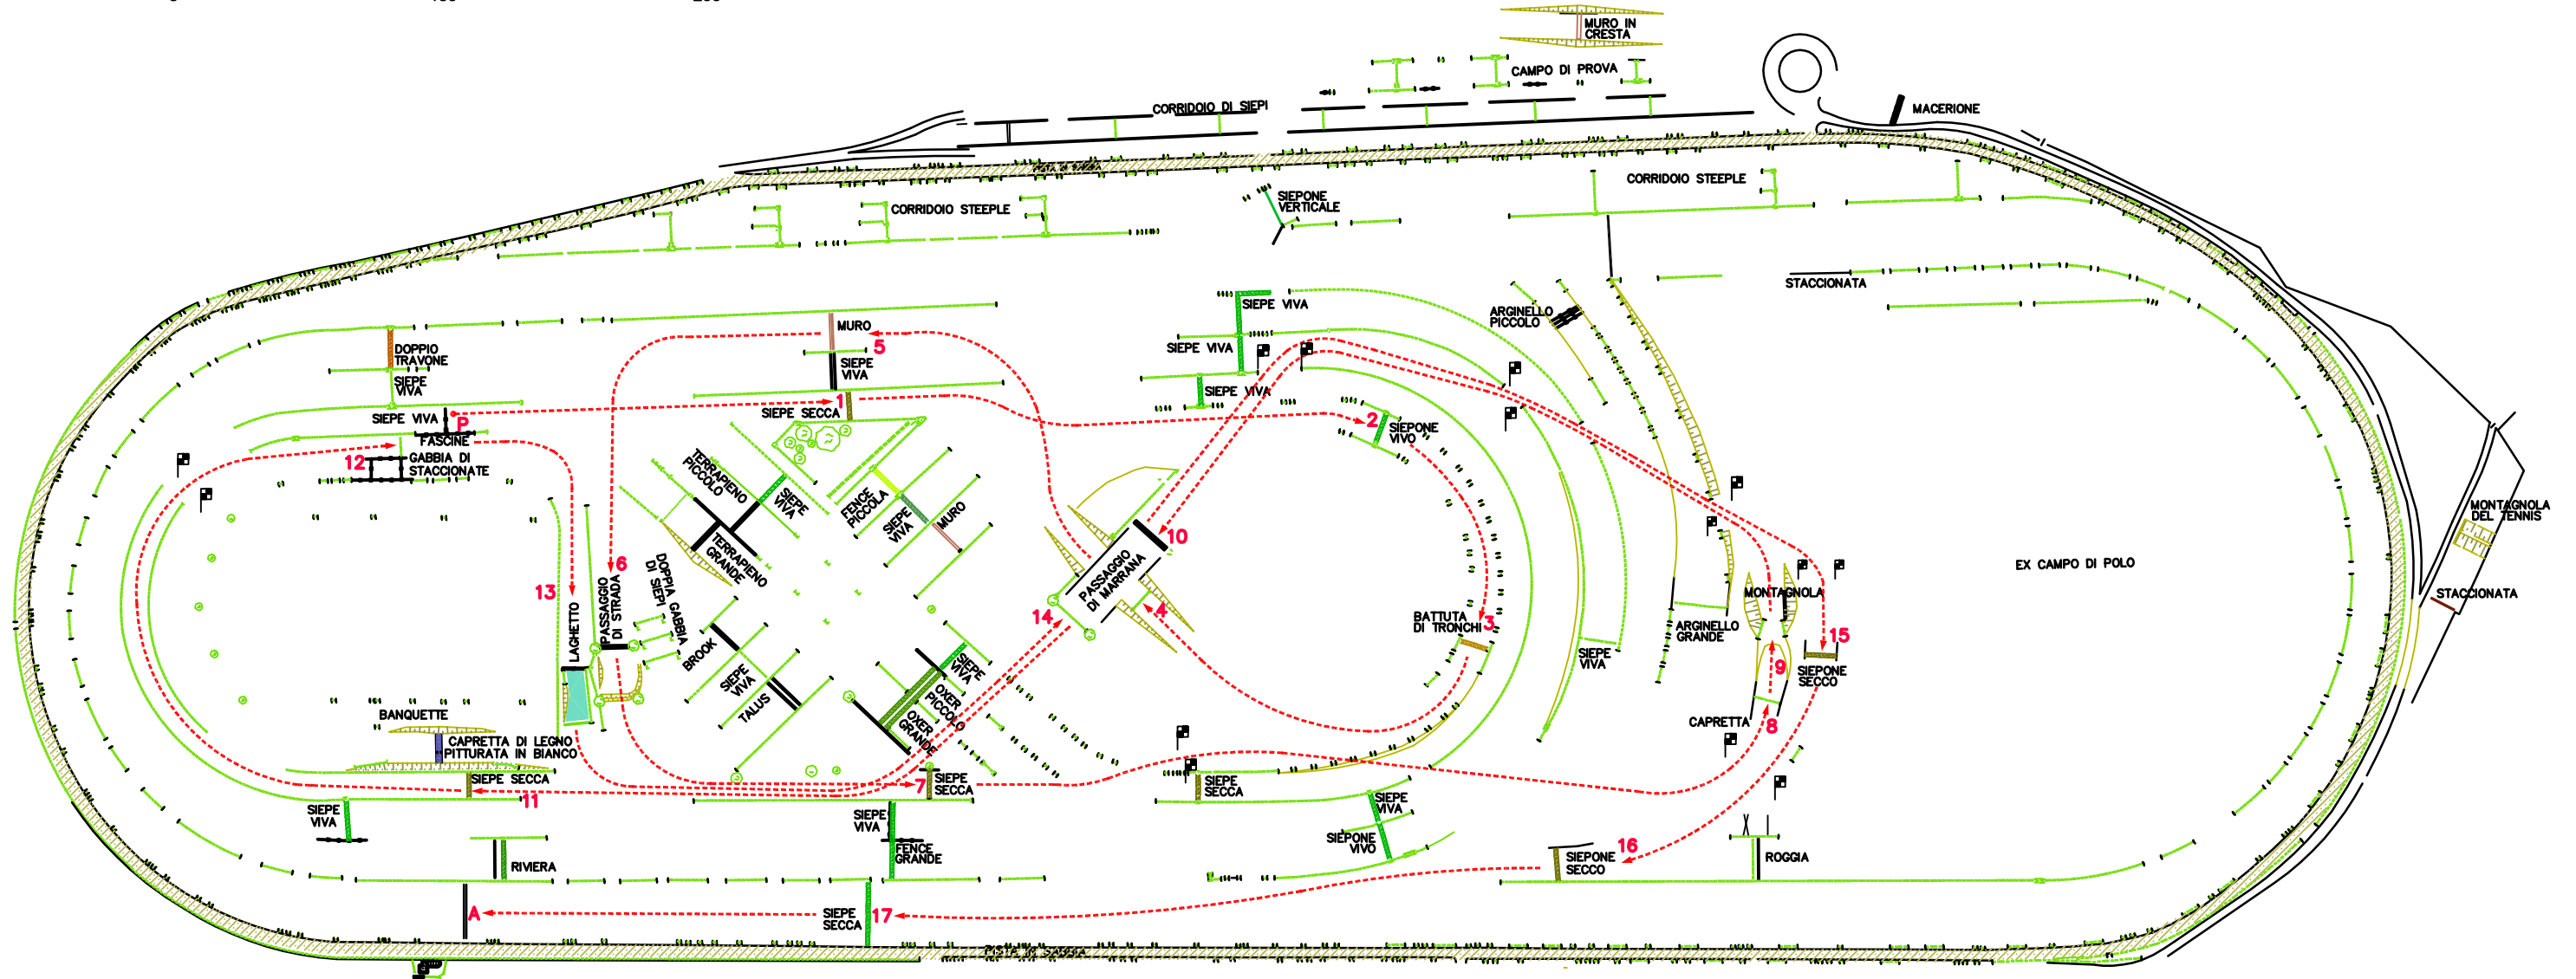

Cross - Country mt. 3500 circa

SCALA 1:2500

IPPODROMO DI MAIA