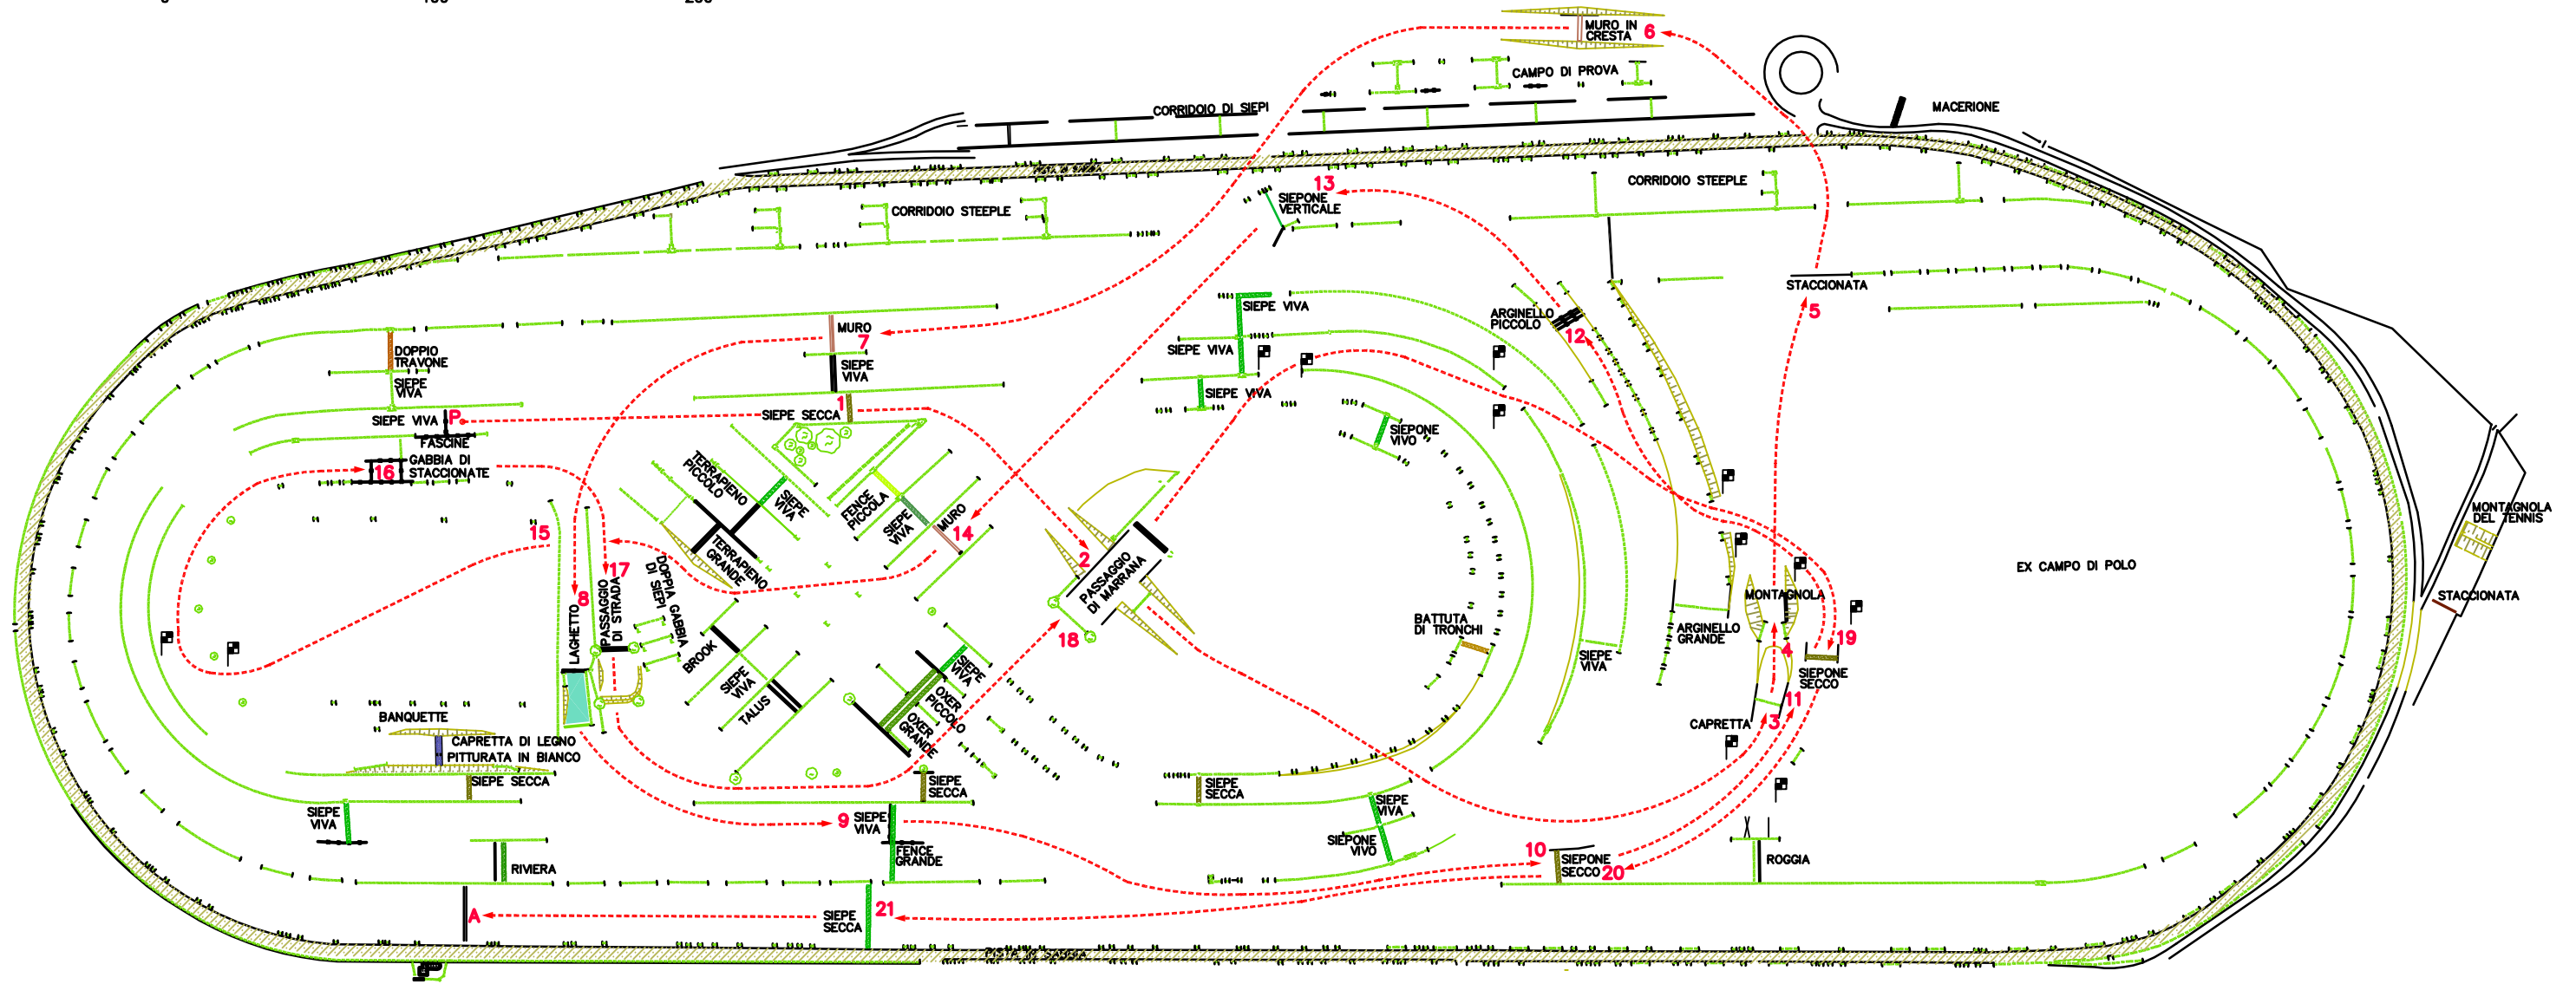

# Cross - Country mt. 3900 circa

SCALA 1:2500

## IPPODROMO DI MAIA