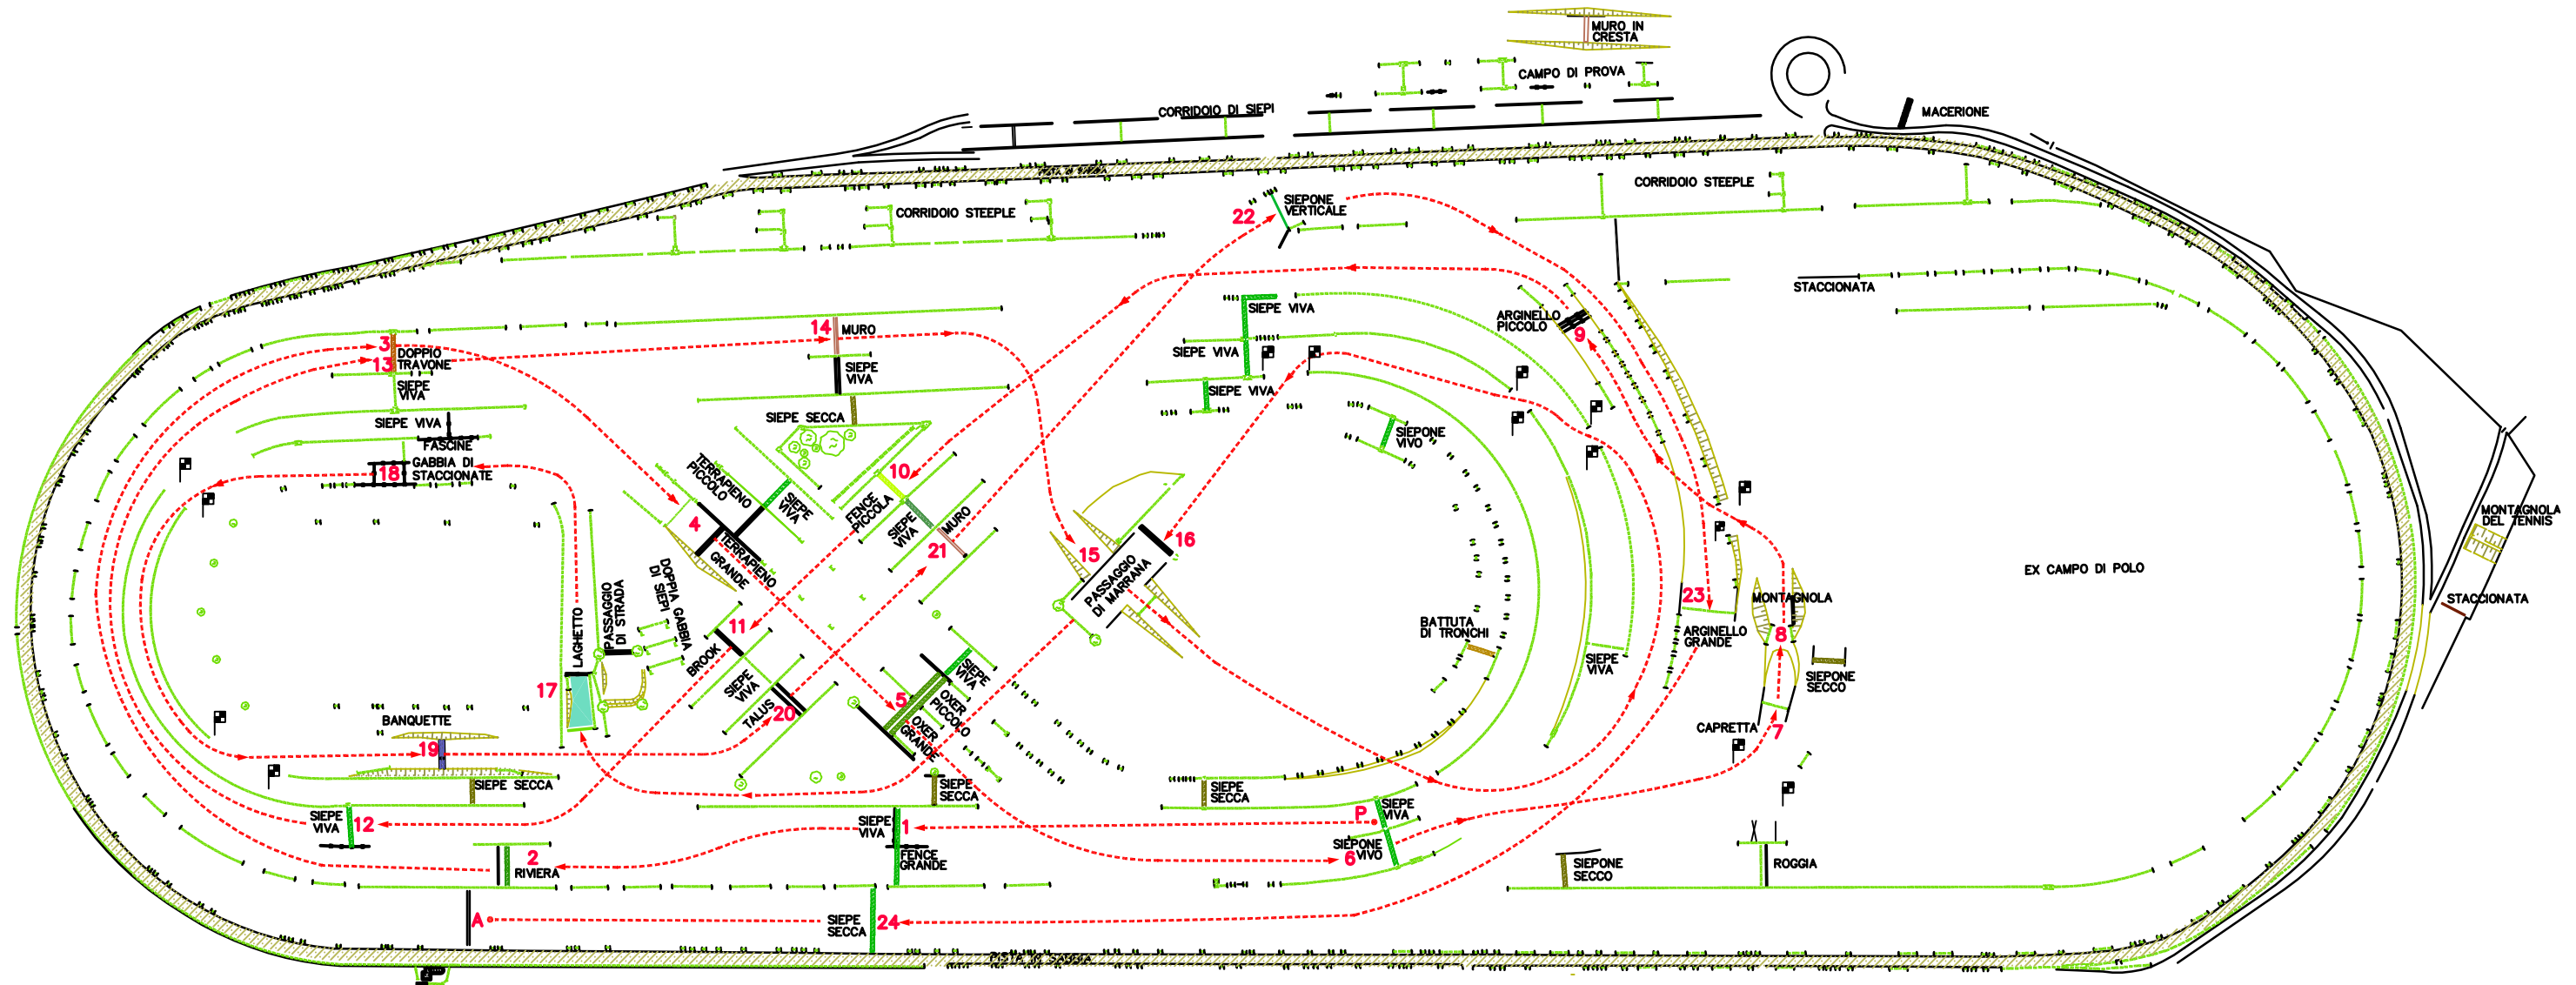

# Cross - Country mt. 5000 circa - Percorso B

SCALA 1:2500

## IPPODROMO DI MAIA