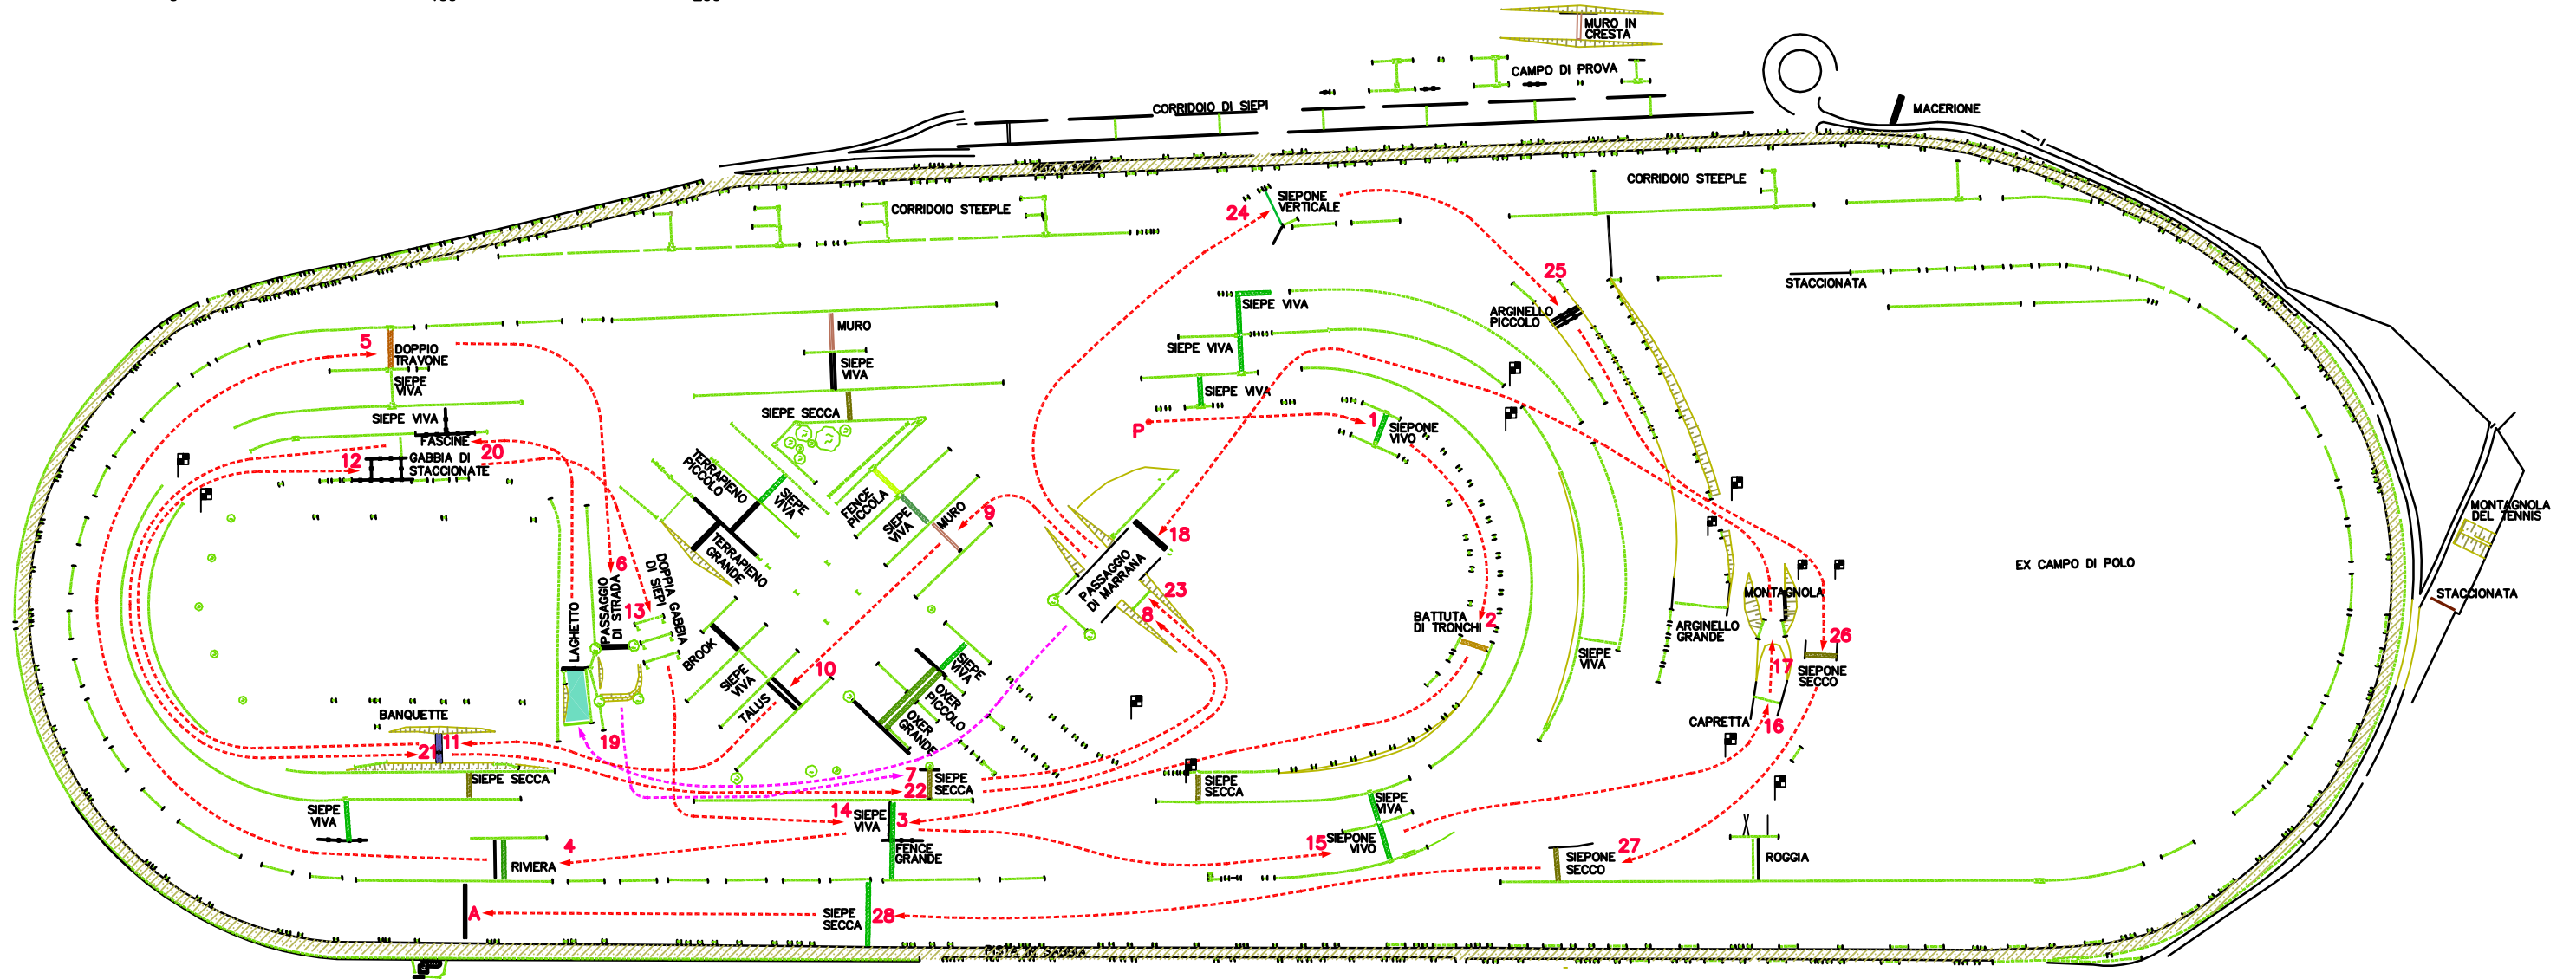

Cross - Country mt. 5000 circa

SCALA 1:2500

IPPODROMO DI MAIA