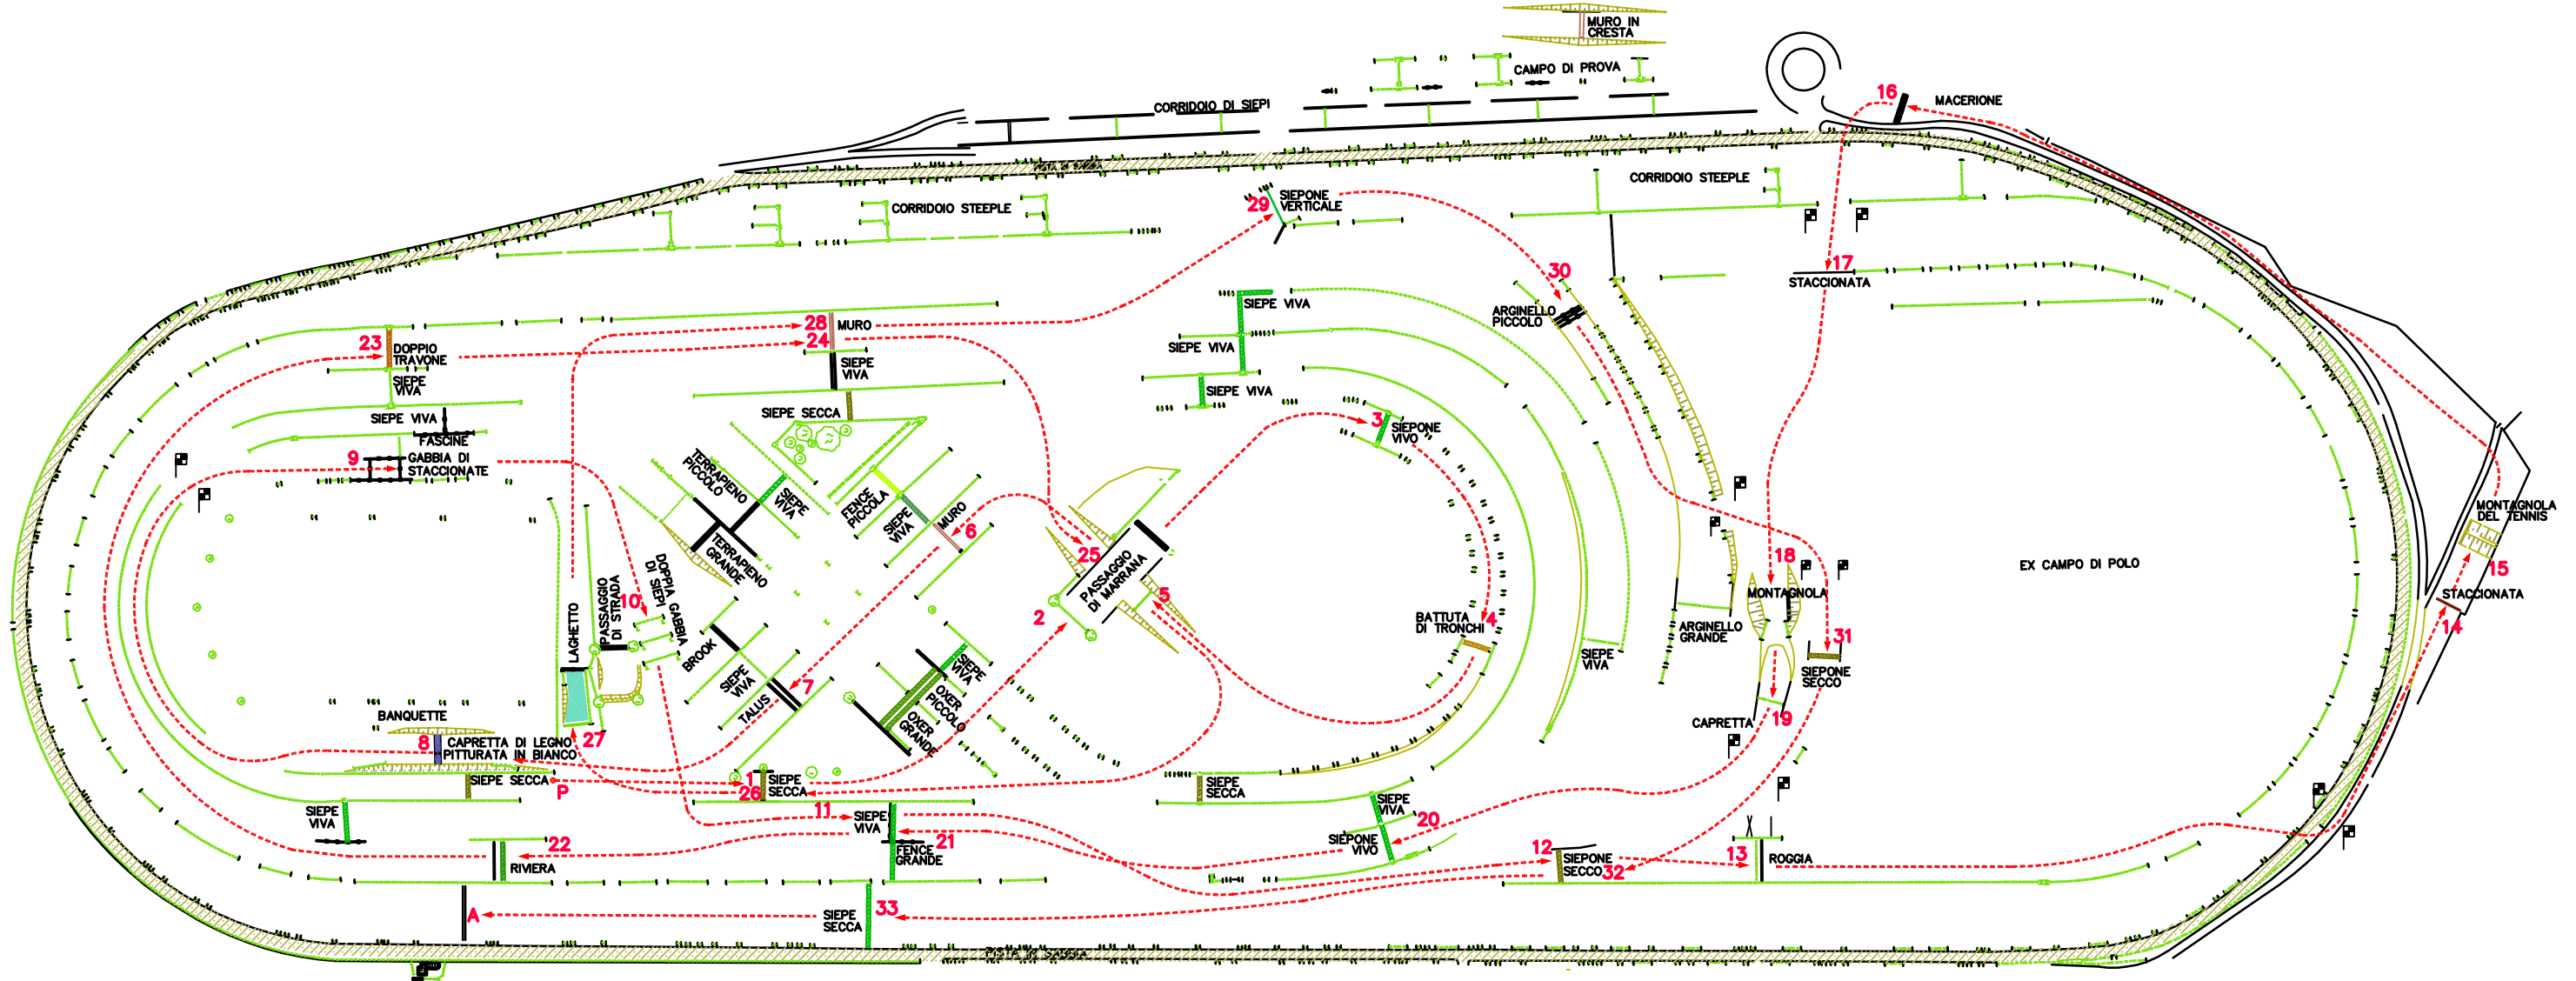

Cross - Country mt. 5500 circa

SCALA 1:2500

IPPODROMO DI MAIA